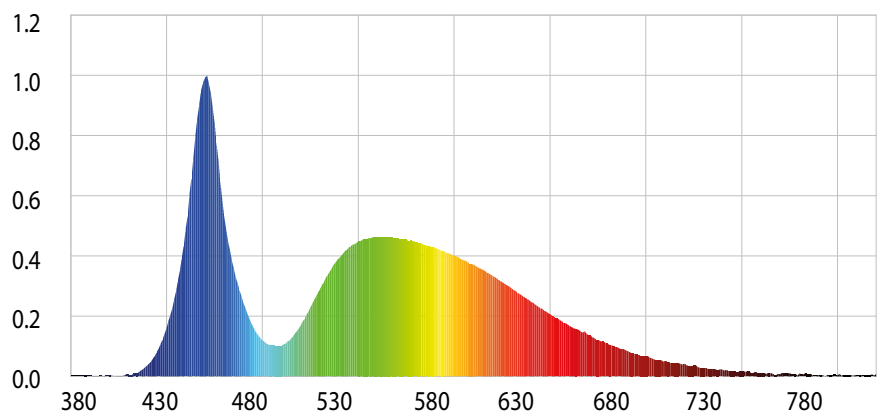

**LUMINARIA DE EMERGENCIA**

**Características**

Material	ABS
Terminado	Blanco
Pantalla	Ps
Índice de protección	IP20
Temperatura	6,500K
Dimensiones	500*54*30mm
Lúmenes	High 430 Lm Low 220 Lm

**Funcionamiento**

**CIE1931 CHROMATICITY DIAGRAM**

**Parámetros colorimétricos**

CCT: Tc=6850K (duv=0.00604)

CRI: Ra= 73.0, avgR(1~14)= 63.8, avgR(1~15)= 64.4

Características y Valores Aproximados

\*Importante revisar la póliza de garantía de cada producto