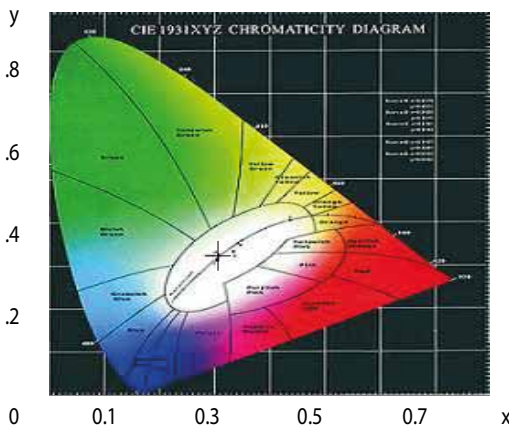

**LUMINARIA DE EMERGENCIA**

**Características**

Material	ABS
Terminado	Blanco
Pantalla	Ps
Índice de protección	IP20
Temperatura	6,500K
Dimensiones	500*54*30mm
Lúmenes	High 430 Lm Low 220 Lm

**Funcionamiento**

**CIE1931 CHROMATICITY DIAGRAM**

**Parámetros colorimétricos**

CCT: Tc=6850K (duv=0.00604)

CRI: Ra= 73.0, avgR(1~14)= 63.8, avgR(1~15)= 64.4

Características y Valores Aproximados

\*Importante revisar la póliza de garantía de cada producto