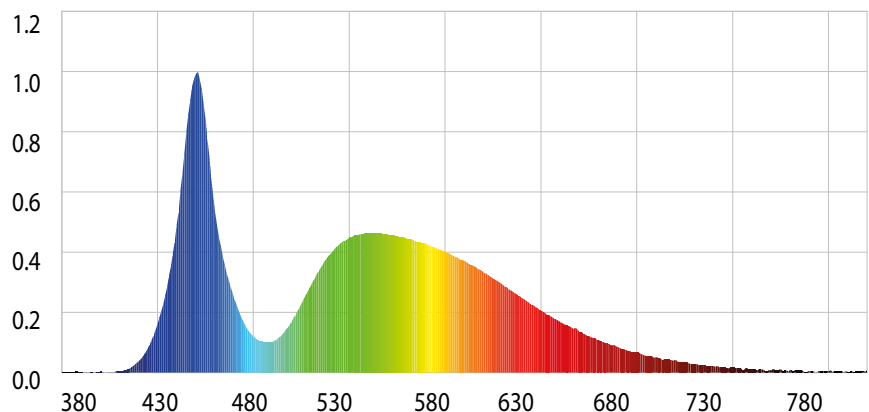

### Parámetros colorimétricos

CCT: Tc=6850K (duv=0.00604)

CRI: Ra= 73.0, avgR(1~14)= 63.8, avgR(1~15)= 64.4