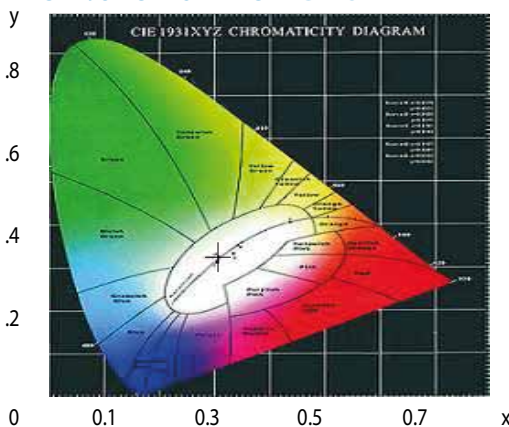

### Parámetros colorimétricos

CCT: Tc=6850K (duv=0.00604)

CRI: Ra= 73.0, avgR(1~14)= 63.8, avgR(1~15)= 64.4