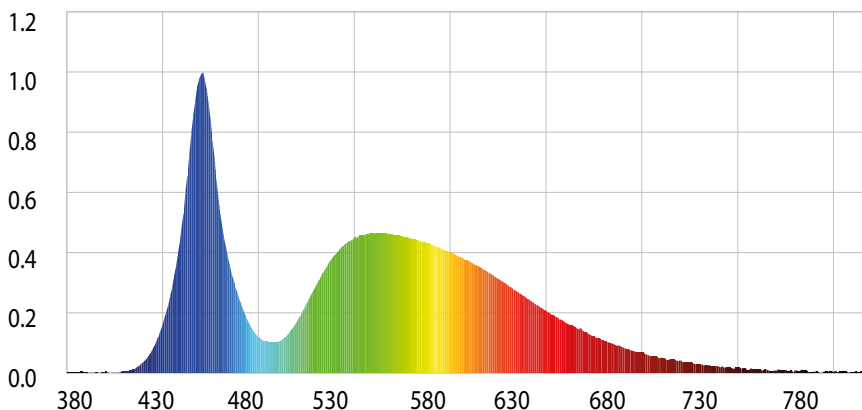

### Parámetros colorimétricos

CCT: Tc=6850K (duv=0.00604)

CRI: Ra: Ra= 73.0, avgR(1~14)= 63.8, avgR(1~15)= 64.4

Características y Valores Aproximados

\*Importante revisar la póliza de garantía de cada producto