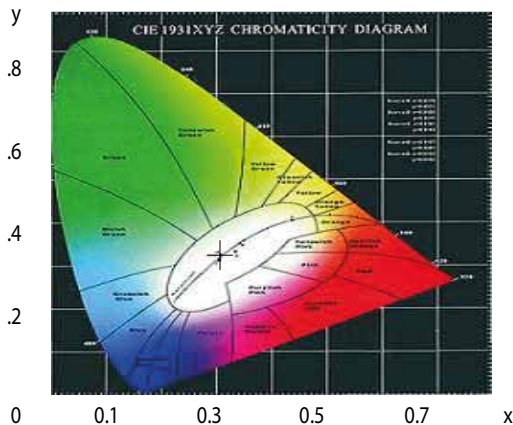

### Parámetros colorimétricos

CCT: Tc=6850K (duv=0.00604)

CRI: Ra: Ra= 73.0, avgR(1~14)= 63.8, avgR(1~15)= 64.4

Características y Valores Aproximados

\*Importante revisar la póliza de garantía de cada producto